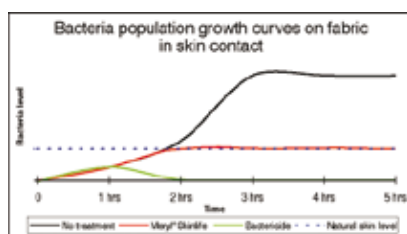

Mikromassagens mekaniske virkning

Indledning af behandlingen

Behandlingens virkning

Produkterne i **SILVER WAVE** produktprogrammet er 100 % hygiejniske og SOLIDEA garanterer disse egenskaber ved brug af producentens eget BACTERIOSTATIC mærke, der er en garanti for produkternes unikke hygiejne. Derfor er produkterne i **SILVER WAVE** produktprogrammet også ideelle til brug hele dagen under tøjet.